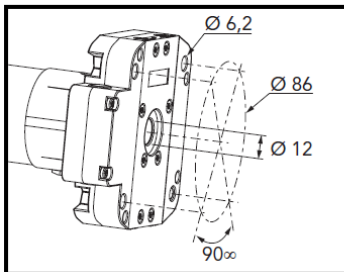

DMI 5 - DMI 6 - 230V/50Hz

5008351E

Lire attentivement cette notice avant toute utilisation.
Read carefully these instructions before any use.

	mm					
	A	B	C	D		
DMI 5 230V-50 Hz Ø/T mini = 47	508-17 510-17 515-17	574	5	26	4,2	
	520-17 525-17 530-17 535-17 540-17 550-12			—	—	
	515-18 525-18 510-12 520-12 530-12			26	4,2	
	535-18 540-12 550-12			—	—	
DMI 6 230V-50 Hz 120V-60 Hz Ø/T mini = 60	640-17 655-17 670-17 685-17 660-12 680-12 6100-12 6120-12 T660-14 T680-14 T6100-14	660	5	36	8	
				—	—	
				36	8	
				—	—	
				—	—	