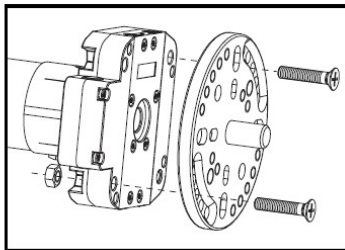

DMI 5 - DMI 6 - 230V/50Hz

5008351E

Lire attentivement cette notice avant toute utilisation.
Read carefully these instructions before any use.

	mm					
	A	B	C	D		
DMI 5 230V-50 Hz Ø/T mini = 47	508-17 510-17 515-17	574	5	26	4,2	
	520-17 525-17 530-17 535-17 540-17 550-12			—	—	
	515-18 525-18 510-12 520-12 530-12			26	4,2	
	535-18 540-12 550-12			—	—	
DMI 6 230V-50 Hz 120V-60 Hz Ø/T mini = 60	640-17 655-17 670-17 685-17 660-12 680-12 6100-12 6120-12 T660-14 T680-14 T6100-14	660	5	36	8	
				—	—	
				36	8	
				—	—	
				—	—	