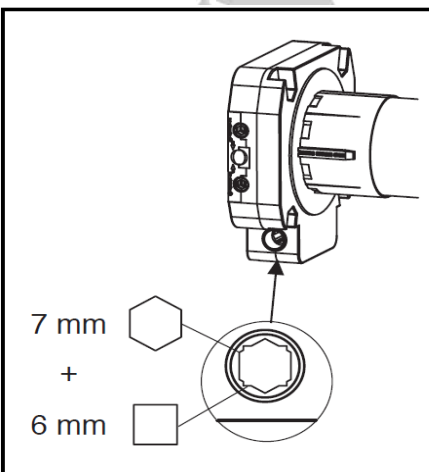

DMI 5 - DMI 6 - 230V/50Hz

5008351E

Lire attentivement cette notice avant toute utilisation.
Read carefully these instructions before any use.

	mm					
	A	B	C	D		
DMI 5 230V-50 Hz Ø/T mini = 47	508-17 510-17 515-17	574	5	26	4,2	
	520-17 525-17 530-17 535-17 540-17 550-12			—	—	
	515-18 525-18 510-12 520-12 530-12			26	4,2	
	535-18 540-12 550-12			—	—	
DMI 6 230V-50 Hz 120V-60 Hz Ø/T mini = 60	640-17 655-17 670-17 685-17 660-12 680-12 6100-12 6120-12 T660-14 T680-14 T6100-14	660	5	36	8	
				—	—	
				36	8	
				—	—	
				—	—	