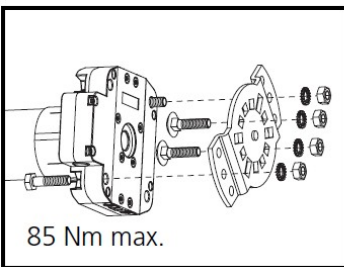

DMI 5 - DMI 6 - 230V/50Hz

5008351E

Lire attentivement cette notice avant toute utilisation.
Read carefully these instructions before any use.

	mm					
	A	B	C	D		
DMI 5 230V-50 Hz Ø/T mini = 47	508-17 510-17 515-17	574	5	26	4,2	
	520-17 525-17 530-17 535-17 540-17 550-12			—	—	
	515-18 525-18 510-12 520-12 530-12			26	4,2	
	535-18 540-12 550-12			—	—	
DMI 6 230V-50 Hz 120V-60 Hz Ø/T mini = 60	640-17 655-17 670-17 685-17 660-12 680-12 6100-12 6120-12 T660-14 T680-14 T6100-14	660	5	36	8	
				—	—	
				36	8	
				—	—	
				—	—	