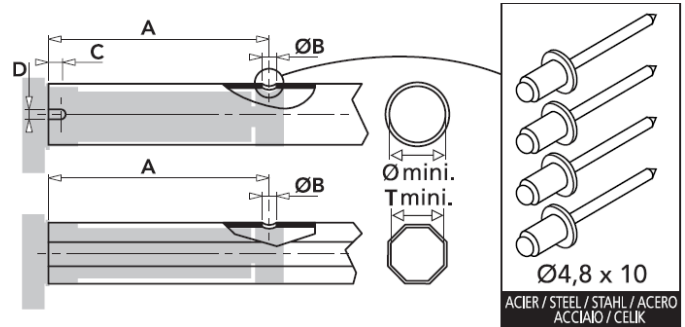

DMI 5 - DMI 6 - 230V/50Hz

5008351E

Lire attentivement cette notice avant toute utilisation.
Read carefully these instructions before any use.

	mm					
	A	B	C	D		
DMI 5 230V-50 Hz Ø/T mini = 47	508-17 510-17 515-17	574	5	26	4,2	
	520-17 525-17 530-17 535-17 540-17 550-12			—	—	
	515-18 525-18 510-12 520-12 530-12			26	4,2	
	535-18 540-12 550-12			—	—	
DMI 6 230V-50 Hz 120V-60 Hz Ø/T mini = 60	640-17 655-17 670-17 685-17 660-12 680-12 6100-12 6120-12 T660-14 T680-14 T6100-14	660	5	36	8	
				—	—	
				36	8	
				—	—	
				—	—	

DMI 5 - DMI 6 - 230V/50Hz

5008351E

Lire attentivement cette notice avant toute utilisation.
Read carefully these instructions before any use.

	F	GB
⚡	vert / jaune	green / yellow
①	bleu	blue
②	marron	brown
③	noir	black