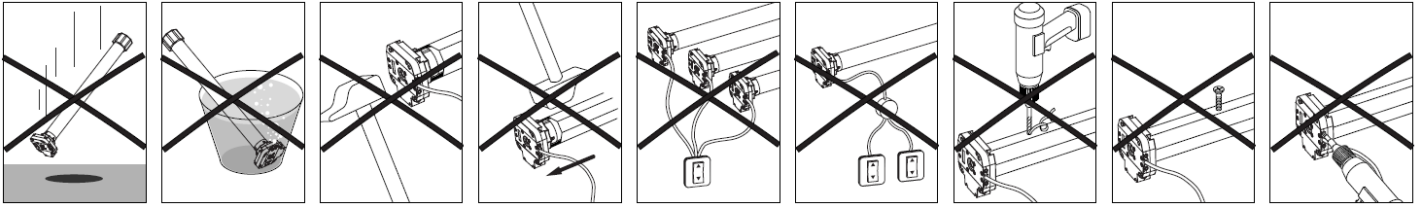

DMI 5 - DMI 6 - 230V/50Hz

5008351E

Lire attentivement cette notice avant toute utilisation.
Read carefully these instructions before any use.

	mm					
	A	B	C	D		
DMI 5 230V-50 Hz Ø/T mini = 47	508-17 510-17 515-17	574	5	26	4,2	
	520-17 525-17 530-17 535-17 540-17 550-12			—	—	
	515-18 525-18 510-12 520-12 530-12			26	4,2	
	535-18 540-12 550-12			—	—	
DMI 6 230V-50 Hz 120V-60 Hz Ø/T mini = 60	640-17 655-17 670-17 685-17 660-12 680-12 6100-12 6120-12 T660-14 T680-14 T6100-14	660	5	36	8	
				—	—	
				36	8	
				—	—	
				—	—	