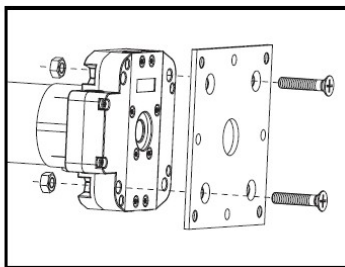

DMI 5 - DMI 6 - 230V/50Hz

5008351E

Lire attentivement cette notice avant toute utilisation.
Read carefully these instructions before any use.

	mm					
	A	B	C	D		
DMI 5 230V-50 Hz Ø/T mini = 47	508-17 510-17 515-17	574	5	26	4,2	
	520-17 525-17 530-17 535-17 540-17 550-12			—	—	
	515-18 525-18 510-12 520-12 530-12			26	4,2	
	535-18 540-12 550-12			—	—	
DMI 6 230V-50 Hz 120V-60 Hz Ø/T mini = 60	640-17 655-17 670-17 685-17 660-12 680-12 6100-12 6120-12 T660-14 T680-14 T6100-14	660	5	36	8	
				—	—	
				36	8	
				—	—	
				—	—	