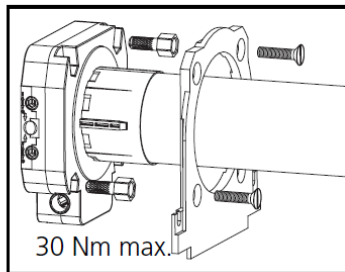

DMI 5 - DMI 6 - 230V/50Hz

5008351E

Lire attentivement cette notice avant toute utilisation.
Read carefully these instructions before any use.

	mm					
	A	B	C	D		
DMI 5 230V-50 Hz Ø/T mini = 47	508-17 510-17 515-17	574	5	26	4,2	
	520-17 525-17 530-17 535-17 540-17 550-12			—	—	
	515-18 525-18 510-12 520-12 530-12			26	4,2	
	535-18 540-12 550-12			—	—	
DMI 6 230V-50 Hz 120V-60 Hz Ø/T mini = 60	640-17 655-17 670-17 685-17 660-12 680-12 6100-12 6120-12 T660-14 T680-14 T6100-14	660	5	36	8	
				—	—	
				36	8	
				—	—	
				—	—	