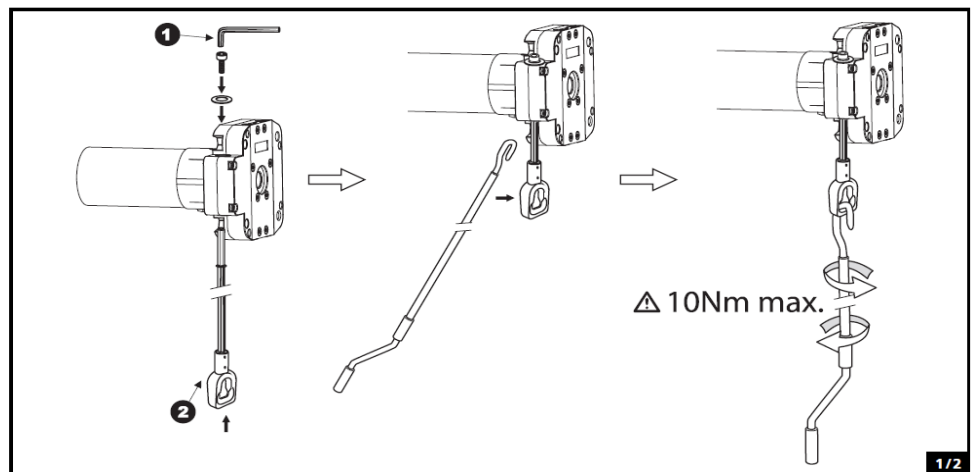

DMI 5 - DMI 6 - 230V/50Hz

5008351E

Lire attentivement cette notice avant toute utilisation.
Read carefully these instructions before any use.

	mm					
	A	B	C	D		
DMI 5 230V-50 Hz Ø/T mini = 47	508-17 510-17 515-17	574	5	26	4,2	
	520-17 525-17 530-17 535-17 540-17 550-12			—	—	
	515-18 525-18 510-12 520-12 530-12			26	4,2	
	535-18 540-12 550-12			—	—	
DMI 6 230V-50 Hz 120V-60 Hz Ø/T mini = 60	640-17 655-17 670-17 685-17 660-12 680-12 6100-12 6120-12 T660-14 T680-14 T6100-14	660	5	36	8	
				—	—	
				36	8	
				—	—	
				—	—	