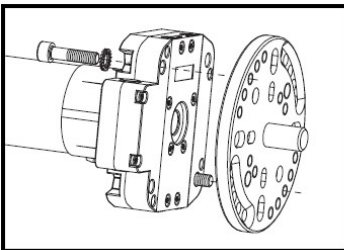

DMI 5 - DMI 6 - 230V/50Hz

5008351E

Lire attentivement cette notice avant toute utilisation.
Read carefully these instructions before any use.

	mm					
	A	B	C	D		
DMI 5 230V-50 Hz Ø/T mini = 47	508-17 510-17 515-17	574	5	26	4,2	
	520-17 525-17 530-17 535-17 540-17 550-12			—	—	
	515-18 525-18 510-12 520-12 530-12			26	4,2	
	535-18 540-12 550-12			—	—	
DMI 6 230V-50 Hz 120V-60 Hz Ø/T mini = 60	640-17 655-17 670-17 685-17 660-12 680-12 6100-12 6120-12 T660-14 T680-14 T6100-14	660	5	36	8	
				—	—	
				36	8	
				—	—	
				—	—	