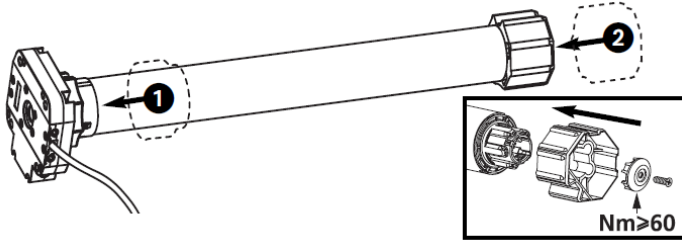

DMI 5 - DMI 6 - 230V/50Hz

5008351E

Lire attentivement cette notice avant toute utilisation.
Read carefully these instructions before any use.

	mm					
	A	B	C	D		
DMI 5 230V-50 Hz Ø/T mini = 47	508-17 510-17 515-17	574	5	26	4,2	
	520-17 525-17 530-17 535-17 540-17 550-12			—	—	
	515-18 525-18 510-12 520-12 530-12			26	4,2	
	535-18 540-12 550-12			—	—	
DMI 6 230V-50 Hz 120V-60 Hz Ø/T mini = 60	640-17 655-17 670-17 685-17 660-12 680-12 6100-12 6120-12 T660-14 T680-14 T6100-14	660	5	36	8	
				—	—	
				36	8	
				—	—	
				—	—	